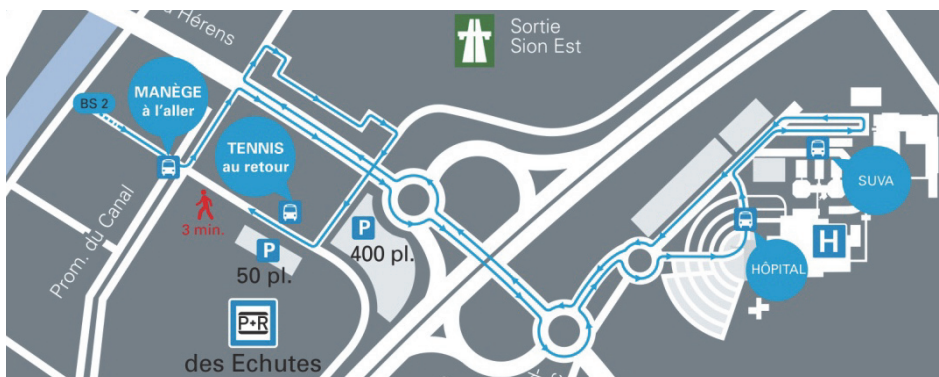

Ainsi, vous libérez une place de parc pour les patient-e-s et leurs proches.

Park & Ride | Combiner véhicule personnel et transports publics

Parking des Échutes

Vers le stade de Tourbillon, entre le Tennis-Club de Valère et le Manège.

Durée de stationnement maximale : 15 heures

Bus sédunois, ligne BS 2

Le Bus sédunois, ligne **BS 2**, dessert l'Hôpital. L'arrêt « **Manège** » se situe à proximité du **parking des Échutes**. La fréquence de passage est de 20 minutes (jours ouvrables) et la durée du trajet en bus est de **3 minutes à l'aller** et de **5 minutes au retour**.

Horaires complets : www.carpostal.ch

ou sur l'application gratuite de Car Postal

Extrait des horaires (du lundi au vendredi)

ALLER Départ depuis « Manège »	06 :43 07 :01 07 :21 07 :51 08 :12 08 :28 08 :51 09 :12 09 :28 09 :51
	10 :12 10 :28 11 :05 11 :51 12 :28 13 :12 13 :28 13 :51 14 :12 14 :51
	15 :12 15 :28 15 :51 16 :12 16 :28 16 :51 17 :12 17 :28 17 :51 18 :12
	18 :28 18 :51 19 :33 19 :51 20 :51
Arrivée à « Hôpital »	3 minutes de trajet à l'aller
RETOUR Départ depuis « Hôpital »	06 :46 07 :04 07 :24 07 :54 08 :15 08 :31 08 :54 09 :15 09 :31 09 :54
	10 :15 10 :31 11 :08 11 :54 12 :31 13 :15 13 :31 13 :54 14 :15 14 :54
	15 :15 15 :31 15 :54 16 :15 16 :31 16 :54 17 :15 17 :31 17 :54 18 :15
	18 :31 18 :54 19 :37 19 :54
Arrivée à « Tennis »	5 minutes de trajet au retour

Bus offert aux participants à des manifestations (colloques, conférences, formations, etc.), organisées par l'Hôpital du Valais sur le site de Sion-Champsec

L'Hôpital du Valais prend en charge votre trajet en bus entre l'arrêt « Manège » et l'Hôpital de Sion (aller-retour). Le programme de l'événement fait office de titre de transport et doit être présenté au conducteur de bus.